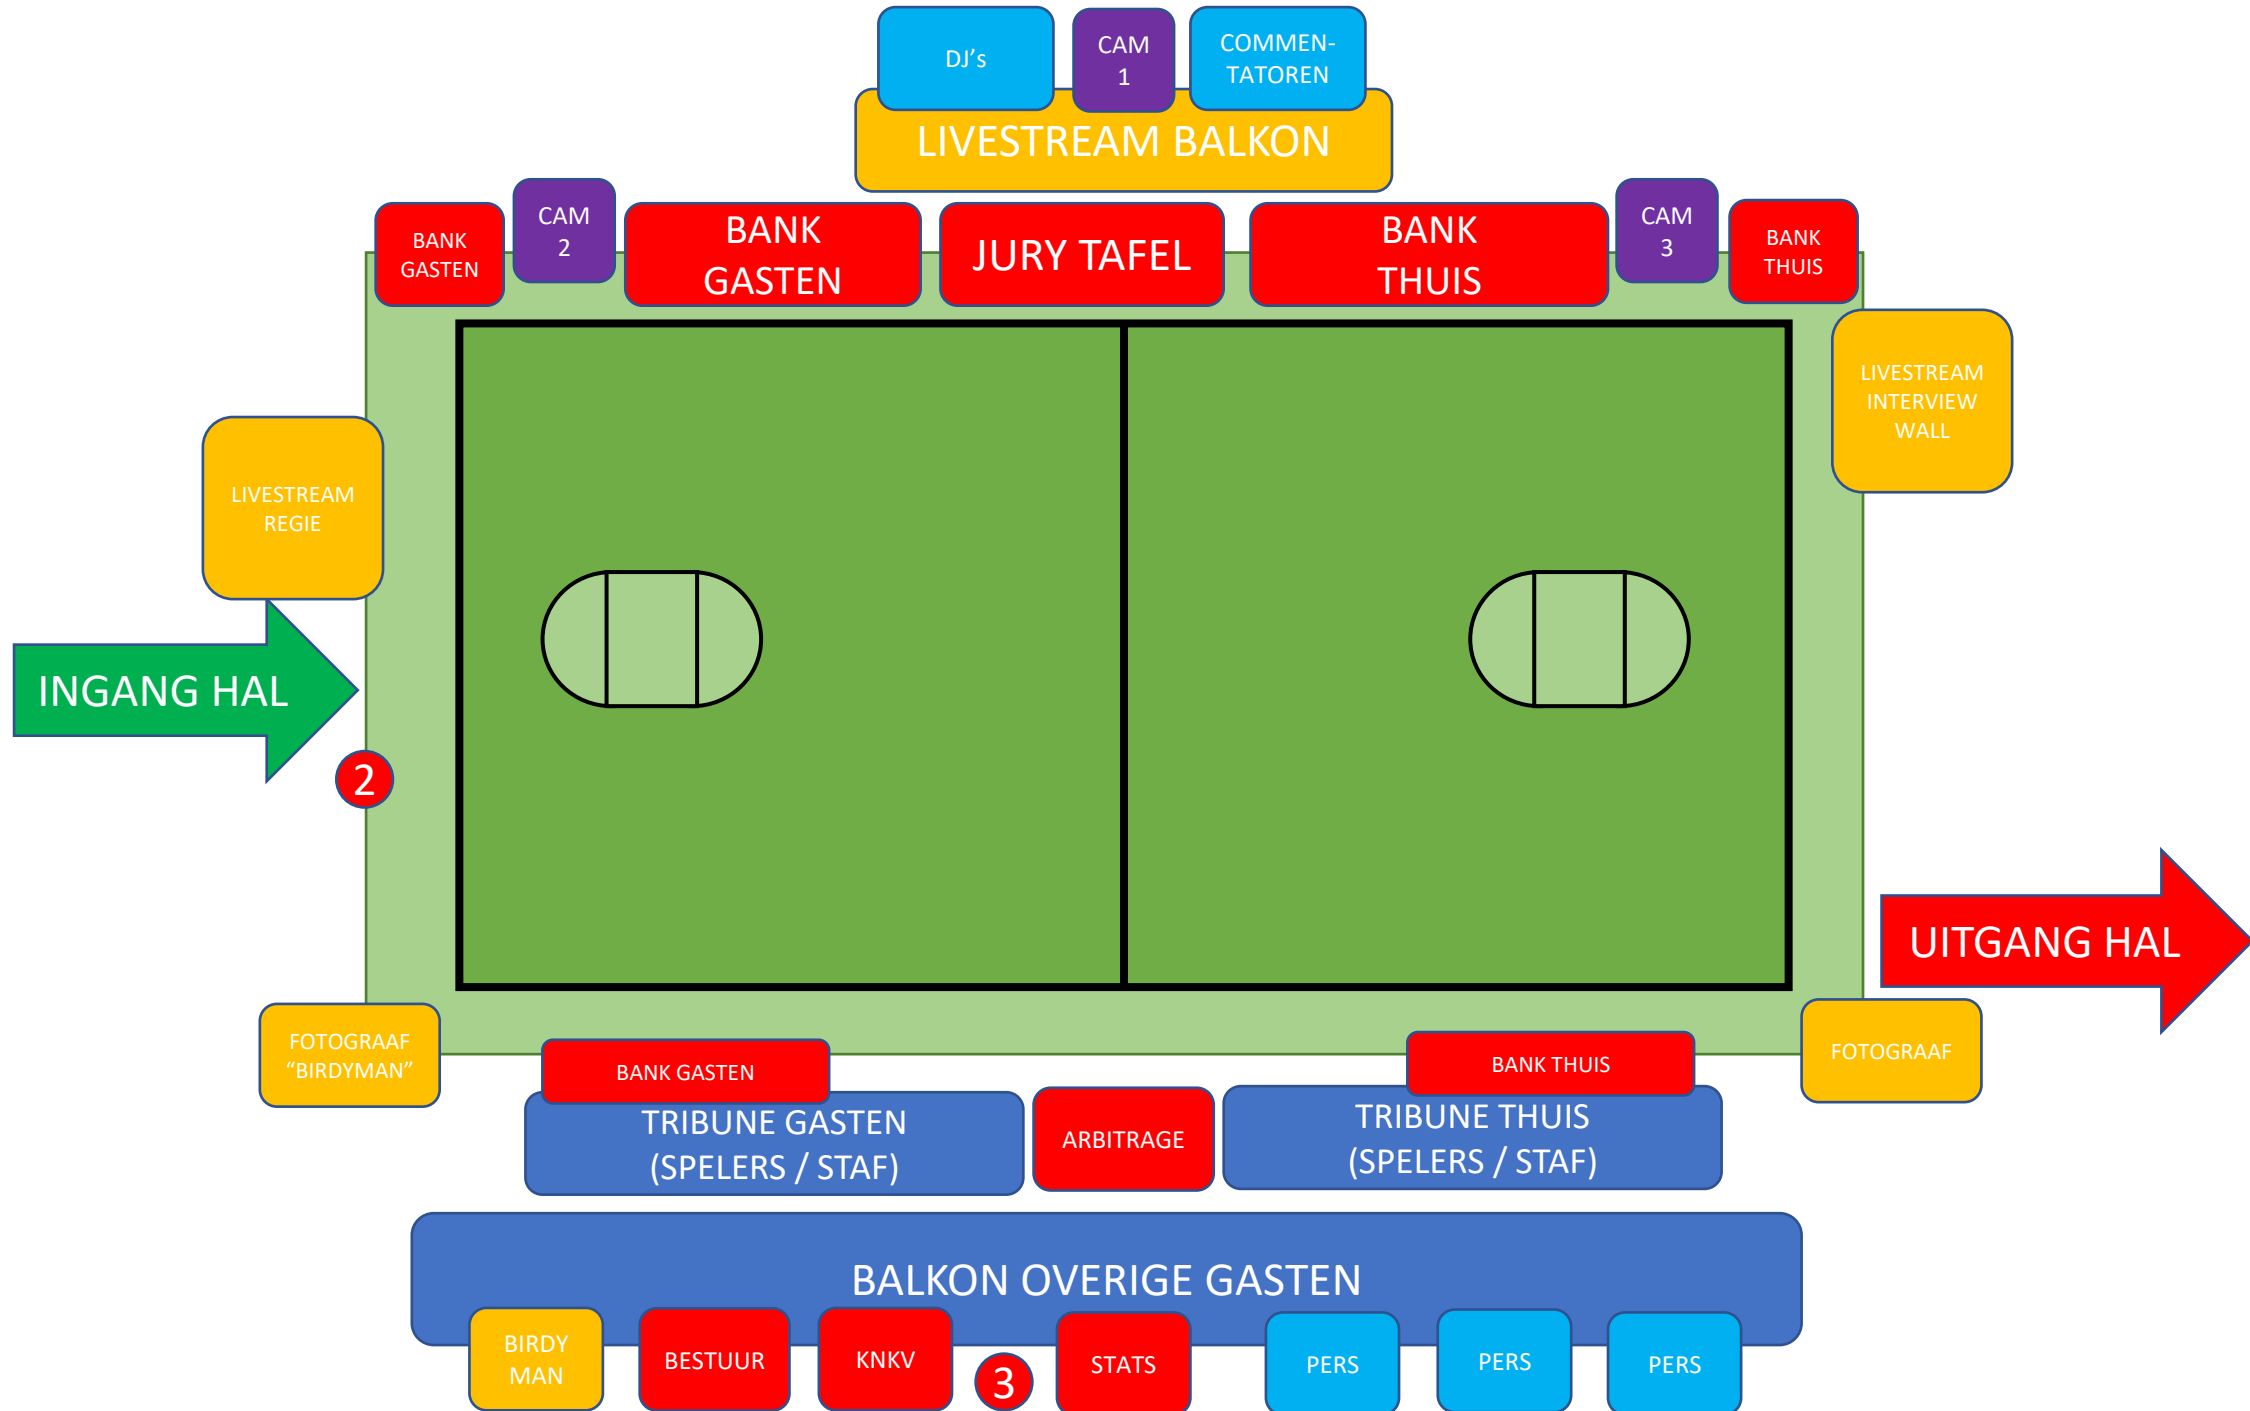

ACCOMODATIE

GG/IJskoud de Beste

INGANG
COMPLEX

LIVESTREAM
REGIE

INGANG HAL

2

BANK
GASTEN

CAM
2

BANK
GASTEN

FOTOGRAAF
"BIRDYMAN"

BANK GASTEN

TRIBUNE GASTEN
(SPELERS / STAF)

L

IJskoud
de Beste

KNKV

ACCOMODATIE

GG/IJskoud de Beste